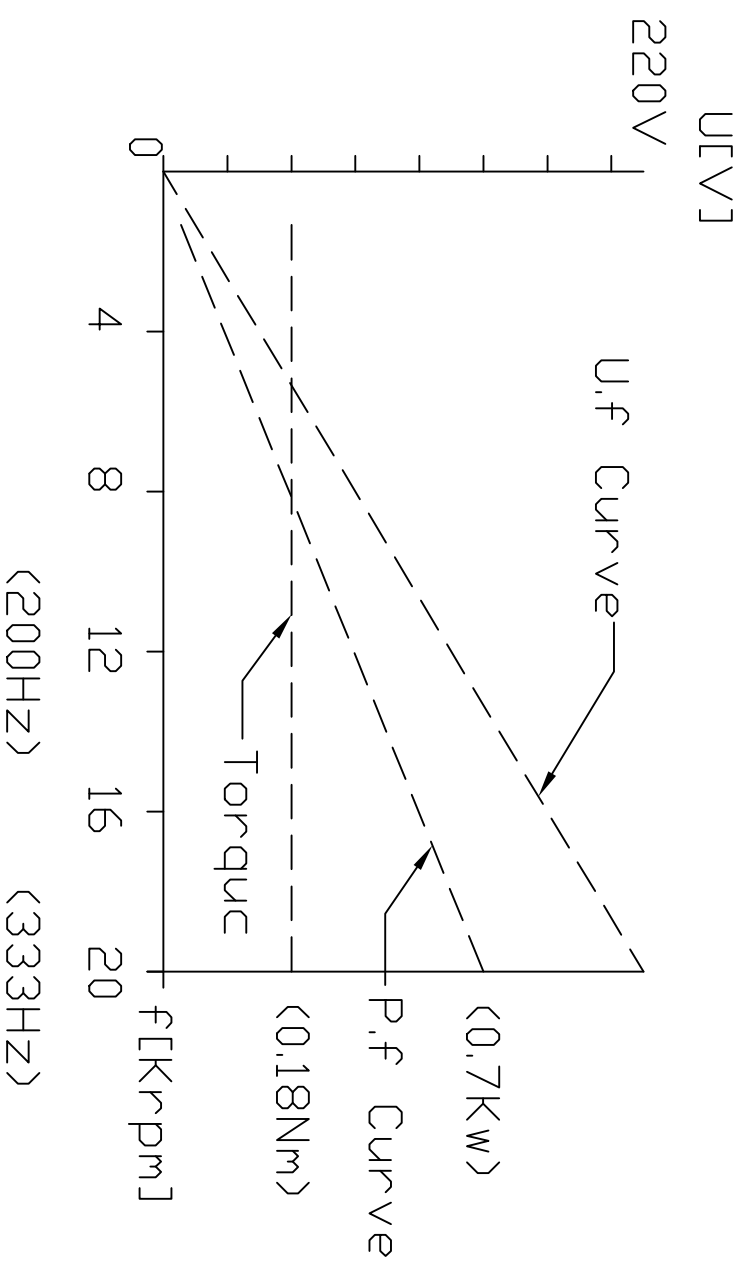

GDZ-22
220V 4.0A 2P

TA:20°C Serv:SI Water cooling