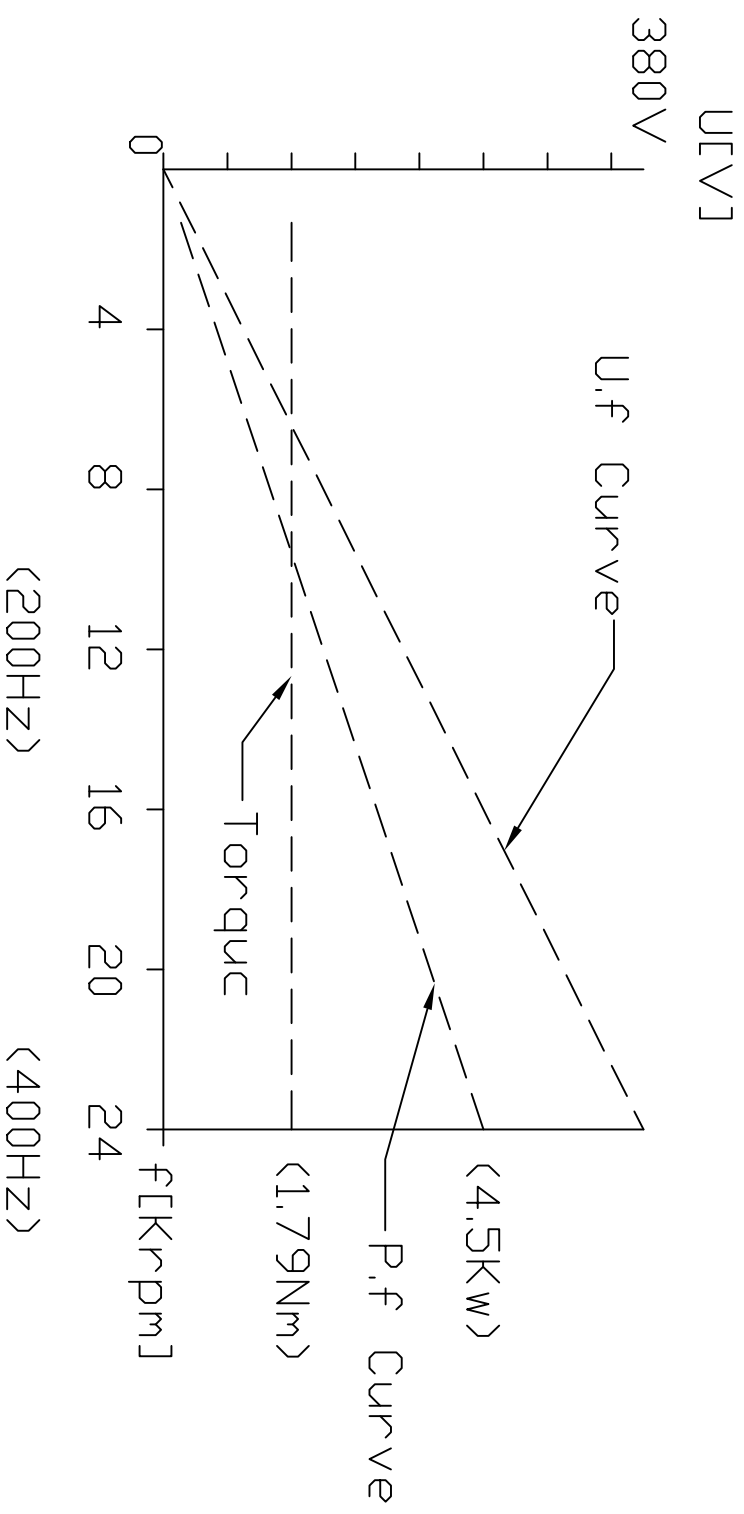

GDF60-24Z/4.5
380V 9.0A 2P

TA:20°C Serv:SI air cooling